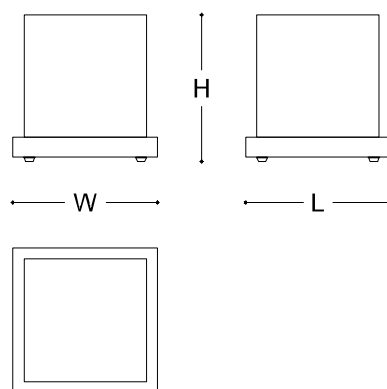

 ARMANI / CASA

ALABASTER  
Lampada da Tavolo

 ARMANI / CASA

ALABASTER

DESCRIZIONE

Lampada da tavolo cubica con base in legno e paralume in alabastro venato.

MADE IN ITALY

DIMENSIONI

26 x 26 x 26 h cm

FINITURE

Brushed Brown Oak

ALABASTER

DATI TECNICI

Base

MDF impiallacciato in essenza (*Quercus petraea*).

Paralume