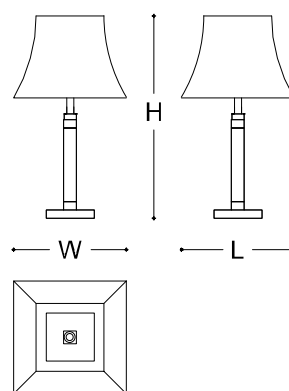

 ARMANI / CASA

CELEBRITY

Lampada da Tavolo

CELEBRITY

DESCRIZIONE

Lampada da terra ad altezza variabile, regolabile grazie a un sistema telescopico con anello bloccante. Struttura in legno, con parte superiore dello stelo e dettagli in metallo. Paralume in tessuto a tronco di piramide.

Come tutte le lampade Armani/Casa, per funzionare Celebrity necessita di un cavo di alimentazione (da acquistarsi separatamente).

MADE IN ITALY

DIMENSIONI

40 x 40 x 67/90 h cm

FINITURE

Shiny Santos Rosewod /
Bronzed Brass

DATI TECNICI

Base

MDF impiallacciata essenza Palissandro (*Machaerium scleroxylon*).

Stelo

Tubo in Ottone impiallacciato in essenza Palissandro. Inserti e ghiera in Ottone.

Paralume

Telaio in Acciaio. Tessuto accoppiato con materiale plastico.