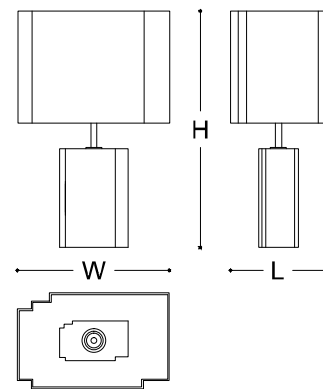

### DESCRIZIONE

Glow è una lampada da tavolo con base scultorea e dettagli metallici. Il paralume in tessuto bianco è molto particolare, in quanto riprende esattamente le stesse geometrie della base. Diffusore a piastra nella parte superiore.

### DIMENSIONI

38 x 24 x 57,5 h cm