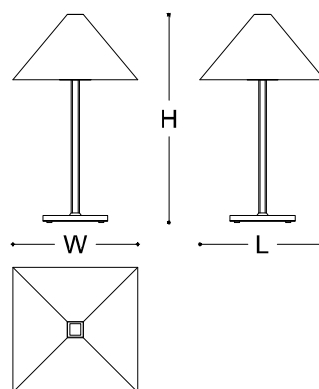

 ARMANI / CASA

LOGO
Lampada da Tavolo

LOGO

DESCRIZIONE

Questa lampada da tavolo è il primo prodotto mai disegnato per Armani/Casa, già nel 1982, da Giorgio Armani per uso personale: proprio per tale ragione è divenuta in seguito il logo del marchio. La struttura in metallo satinato presenta un paralume a forma di tronco di piramide, realizzato in metacrilato avorio.

Come tutte le lampade Armani/Casa, per funzionare Logo necessita di un cavo di alimentazione (da acquistarsi separatamente).

MADE IN ITALY

DIMENSIONI

48 x 48 x 82,3 h cm

FINITURE

Satin Black Nickel

DATI TECNICI