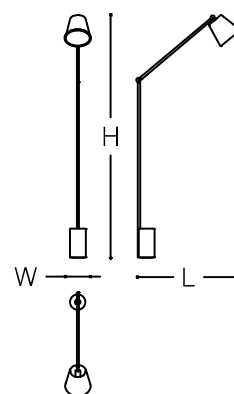

 ARMANI / CASA

NEXT
Lampada da Terra

DESCRIZIONE

Lampada da lettura con struttura in ottone e base piatta rettangolare in acciaio. Lo stelo è diviso in due segmenti ricoperti di pelle che, insieme alla parte superiore, consentono di orientare la fonte di luce in modo ottimale. Un paralume decorativo a tronco di cono in tessuto colorato, abbinato alla pelle, avvolge la sorgente luminosa. Interruttore/dimmer a a forma di logo GA sulla base.

Come tutte le lampade Armani/Casa, per funzionare Next necessita di un cavo di alimentazione (da acquistarsi separatamente).

MADE IN ITALY

DIMENSIONI

10 x 65 x 150 h cm

FINITURE

Bronzed Brass /
Dove Grey Murano Glass

Bronzed Brass /
Dove Grey Murano Glass

DATI TECNICI

Base

Alluminio tinto nero con logo metallico.

Stelo

Acciaio galvanizzato rifinito in ottone.

Paralume

Tessuto (65% Polyester - 35% Cotton) con PVC.